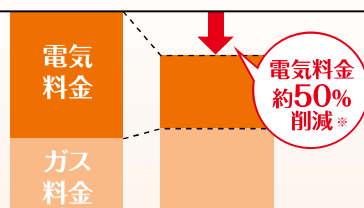

わが家で電気とお湯をつくりませんか?

＼ エネファームはここがスゴい! ／

1. **その1 LPガスから電気とお湯をつくる!**
   ガスから電気とお湯をつくり、そのうえ暖房設備にも接続できるシステムです。
2. **その2 おうちでつくるから、経済的&エコ!**
   おうちで発電するから購入電力がグンと減少。無理なく省エネでき、CO₂の発生も大幅減!
3. **その3 停電時でも電気とお湯が使える!**
   停電時あんしん発電機能付きだから、いざという時でも頼りになります。

年間の光熱費をこんなに削減!

ENE-FARM

エネファームの特長

・購入電力量を減らし、年間の光熱費を削減

※パナソニック試算条件によるシミュレーションの一例です。

※お客様の電気・ガスの使用状況等により異なります。

安心の10年間補償サービス付き

10年間安心のフルメンテナンスサポートサービス付き。

万一の故障発生時、故障修理費用の追加でのお支払いは不要!

特別大奉仕!

わずか5秒ですぐにぽかぽか!

- **エコ** エコと快適さを両立したうれしい省エネ性で、消費電力約38%カット。
- **安心** 「不完全燃焼防止装置」や「転倒時ガス遮断装置」など万が一に備えた安心機能が充実。
- **便利** 急速暖房機能やスポット暖房モードで、すばやく、必要なところだけをムダなく暖め。