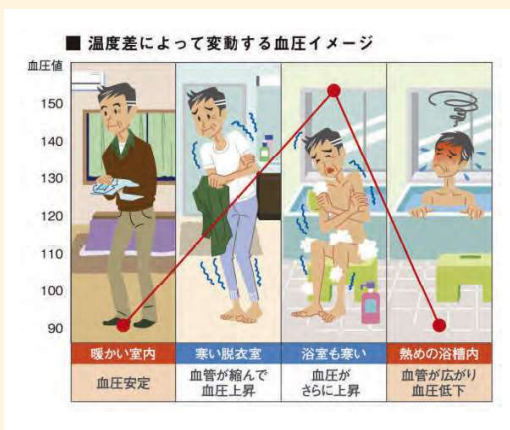

温まる癒しのバスタイム♪

4つの機能で、冬の温度差もう怖くない!

急激な血圧の変動が、入浴時のヒートショック事故を引き起こす一因になることをご存じですか?

入浴時の死亡者推定数は約19,000人。その数は交通事故死亡者の約4倍以上ともいわれます。

この冬こそ、快適な暖かさで安心して入浴しませんか?

浴室4つの機能

- **暖房** 浴室をすばやく暖めます
- **換気** 湿気とニオイを除去
- **乾燥** 雨の日もしっかり衣類乾燥
- **涼風** 湿気を取り除きさらさら空気に

Rinnai
RVD-E2405SAW2-1(A)
ガス給湯暖房熱源機
(リモコンセットMBC-240V)

希望小売価格 ¥564,740(税込)
フェア価格 **¥254,100**(税込)
5からリース 期間8年間 **¥4,040**(税込) 基本取り付け工事及び8年無料修理保証