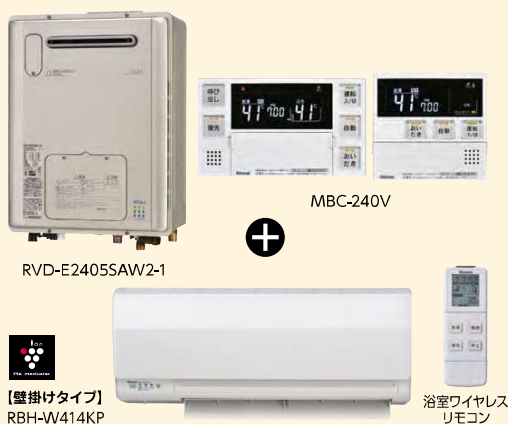

温まる癒しのバスタイム♪

4つの機能で、冬の温度差もう怖くない!

急激な血圧の変動が、入浴時のヒートショック事故を引き起こす一因になることをご存じですか?

入浴時の死亡者推定数は約19,000人。その数は交通事故死亡者の約4倍以上ともいわれます。

この冬こそ、快適な暖かさで安心して入浴しませんか?

浴室4つの機能

- **暖房** 浴室をすばやく暖めます
- **換気** 湿気とニオイを除去
- **乾燥** 雨の日もしっかり衣類乾燥
- **涼風** 湿気を取り除きさらさら空気に

Rinnai
RVD-E2405SAW2-1(A)
ガス給湯暖房熱源機
(リモコンセットMBC-240V)

希望小売価格 ¥564,740(税込)
フェア価格 **¥254,100**(税込)
5からリース 期間8年間 **¥4,040**(税込) 基本取り付け工事及び8年無料修理保証

天井埋め込
タイプもございます。
(RBH-C338K1DP)
※詳しくはお問い合わせください。

おうち
どこでも編

お部屋の中でも、おトクにぬくぬく!

Panasonic

わが家で電気とお湯をつくりませんか?

＼ エネファームはここがスゴい! ／

1. **その1 LPガスから電気とお湯をつくる!**
   ガスから電気とお湯をつくり、そのうえ暖房設備にも接続できるシステムです。
2. **その2 おうちでつくるから、経済的&エコ!**
   おうちで発電するから購入電力がグンと減少。無理なく省エネでき、CO₂の発生も大幅減!
3. **その3 停電時でも電気とお湯が使える!**
   停電時あんしん発電機能付きだから、いざという時でも頼りになります。

年間の光熱費をこんなに削減!

ENE-FARM

エネファームの特長

・購入電力量を減らし、年間の光熱費を削減

※パナソニック試算条件によるシミュレーションの一例です。

※お客様の電気・ガスの使用状況等により異なります。

安心の10年間補償サービス付き

10年間安心のフルメンテナンスサポートサービス付き。

万一の故障発生時、故障修理費用の追加でのお支払いは不要!

特別大奉仕!

わずか5秒ですぐにぽかぽか!

- **エコ** エコと快適さを両立したうれしい省エネ性で、消費電力約38%カット。
- **安心** 「不完全燃焼防止装置」や「転倒時ガス遮断装置」など万が一に備えた安心機能が充実。
- **便利** 急速暖房機能やスポット暖房モードで、すばやく、必要なところだけをムダなく暖め。

11月~3月/
期間中ガス代 5%割引
1台レンタル 550円(税込)/月

SRC-365E
オープン価格

フェア価格 **¥18,300**(税込)

FC-70GR1PZ+SF-GTHC2405AD-M+FC-SRG1DS+
基本工事+10年修理保証

10年リース **12,154円**(税込)/月

※お客様の設置状況によりリース代が変わる場合があります。詳しくは担当者までご相談ください。