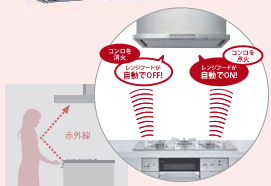

ビルトインコンロの点火/消火と連動して、レンジフードの運転/停止が自動的に
行われます。ファンのつけ忘れ・消し忘れの心配がありません。

詳しくはコチラ/