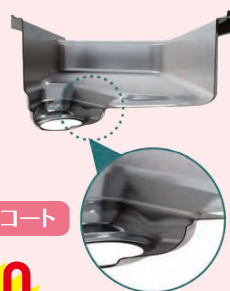

タカラスタンダード トレーシア
希望小売価格 ¥824,010 (税込)

フェア価格 **¥659,200** (税込)

※キッチン本体のみの価格
※イメージ写真は、金額に含まれていない仕様・オプションが含まれています。

「汚れにくい、洗しやすい」シンクで使いやすさUP
新発想の水路「流レール」でスムーズに排水口へ、
排水口もステンレス一体形成+美コートで汚れをガード、お掃除するのも楽ラクです。

美・コート