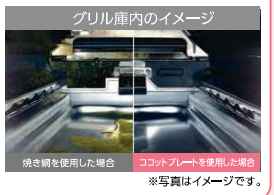

開口スリットで直火が届き、食感まで楽しめる美味しさに仕上げます。家族全員分を一度に調理できる大型サイズもうれしいポイント♪

グリル庫内の汚れ **99.9%** カット

お手入れが面倒な油のベタつきや焦げつきを防ぐから、お手入れ簡単。洗うのは、ココットシリーズの容器だけでOK! 庫内のニオイ残りも防ぎます。

ビルトイン CONRO DELICIA

うれしい声、続々!!

憧れのデリシア。ガス炊飯のごはん「これはおいしい!」と夫婦で大絶賛しています。(30代夫婦)