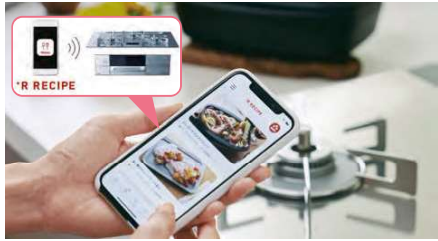

フェア価格 **¥18,300**(税込)

FC-70GR1PZ+SF-GTHC2405AD-M+FC-SRG1DS+
基本工事+10年修理保証

10年リース **12,154円**(税込)/月

※お客様の設置状況によりリース代が変わる場合があります。詳しくは担当者までご相談ください。

DELICIAで、お料理をもっと楽しく快適に♪

+R RECIPE

プラスアルレシビ

約400種類のレシピから検索、オート調理で手間いらず!

豊富なメニューの中からレシピを選んで、下ごしらえをすれば、あとはデリシアにレシピを送信するだけ。手間なく、美味しい料理を誰でも作ることができます。

コンロ上でもグリルでも。なにかと美味しくできる万能鍋♪

豊富なメニューの中からレシピを選んで、下ごしらえをすれば、あとはデリシアにレシピを送信するだけ。手間なく、美味しい料理を誰でも作ることができます。

外はカリッと。中はジューシーに。直火調理だから食感まで味わえる!